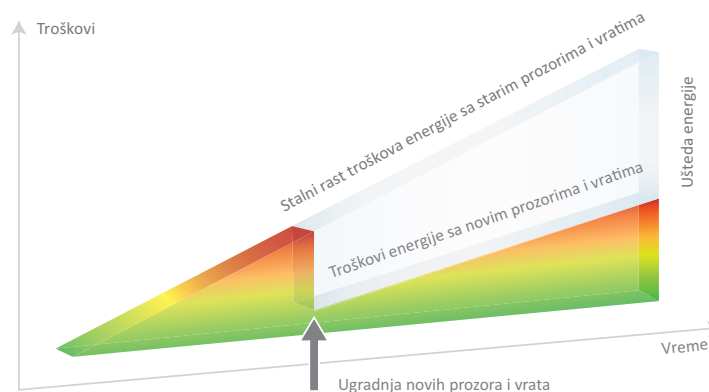

S obzirom na dugoročno gledano konstantan porast troškova grejanja zimi i hlađenja leti, moderni prozori i vrata su veoma bitni. Zamenom zastarele stolarije smanjujete troškove grejanja i tako efikasno štedite energiju.

VEKAMOTION 82

$$U_{f,m}(\text{ram}) = 1,4 \text{ W}/(\text{m}^2\text{K})$$

$$U_d(\text{ceo element})^* = \text{do } 0,78 \text{ W}/(\text{m}^2\text{K})^*$$

VEKAMOTION 82^{MAX}

$$U_{f,m}(\text{ram}) = 1,3 \text{ W}/(\text{m}^2\text{K})$$

$$U_d(\text{ceo element})^* = \text{do } 0,73 \text{ W}/(\text{m}^2\text{K})^*$$

* sa zastakljenjem $U_g = 0,5 \text{ W}/(\text{m}^2\text{K})$, $\psi_g = 0,031 \text{ W}/(\text{mK})$, kod dimenzije elementa $3,5 \times 2,3 \text{ m}$