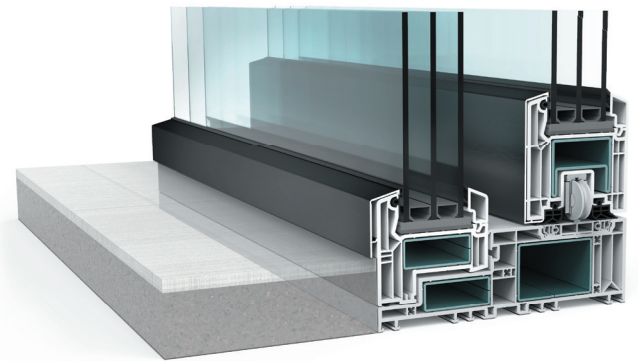

Aluminijumske obloge

Veoma jednostavno možete kombinovati izgled plemenitog metala sa gotovo neiscrpnom paletom RAL boja.