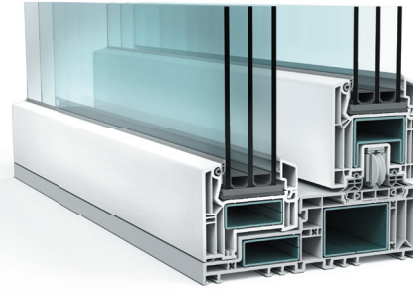

Pored osnovne varijante VEKAMOTION 82 dostupna je i varijanta dizajna VEKAMOTION 82 MAX, koja svojim posebno uskim fiksnim krilom značajno uvećava vidnu staklenu površinu i na taj način ispunjava zahteve moderne arhitekture za maksimalno otvorenim prostorom. Ovo takođe ima pozitivan uticaj na energetski balans: zahvaljujući velikim staklenim površinama mogu se npr. postići veći dobiti solarne energije.

Pregled dostupnih modela

VEKAMOTION 82

VEKAMOTION 82 već i u osnovnoj verziji omogućava velike staklene površine sa visinom krila od samo 86 mm

VEKAMOTION 82^{MAX}

Dizajnerska varijanta VEKAMOTION 82^{MAX} dodatno povećava staklenu površinu svojim posebno uskim fiksnim krilom