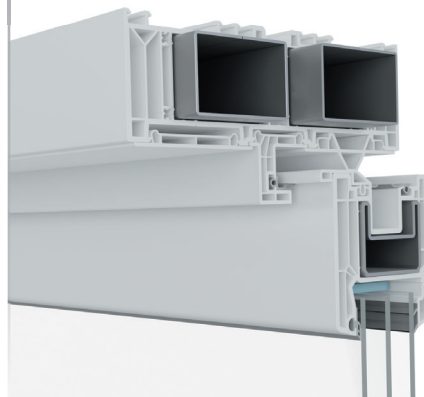

Izuzetno snažna debljina spoljašnjeg zida profila

Debljina zidova profila klase A od 3 mm (\pm 0,2 mm)

Više sigurnosti

Bezbednost Vašeg doma je veoma važna: zahvaljujući velikim, kontinuiranim čeličnim ojačanjima u ramu i krilima, VEKAMOTION 82 štiti od provala. U kombinaciji sa odgovarajućim okovom i ostakljenjem pouzdano se može postići stepen zaštite koju preporučuje policija, klasa otpora RC 2.