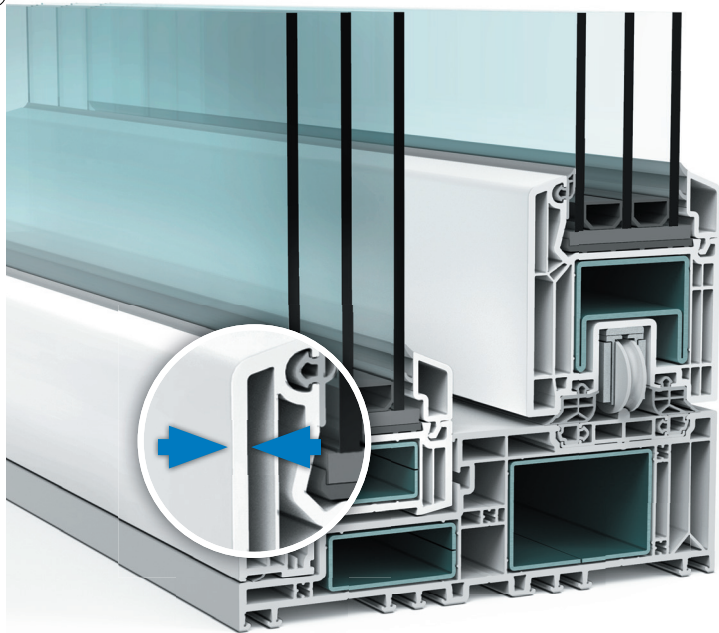

Vrhunske performanse za zahtevne investitore

Inovativni konstrukcijski detalji za dodatne vrednosti

VEKAMOTION 82 Vam nudi više - i to u svakom pogledu.

Odlučujući faktor je maksimalna stabilnost izuzetne višekomorne konstrukcije. Pored profila vrhunskog kvaliteta, karakterističnog za kompaniju VEKA, ova stabilnost se postiže zahvaljujući neprekidnom čeličnom ojačanju, optimalnih dimenzija, postavljenom čitavom dužinom rama. VEKAMOTION 82 time omogućava izradu elemenata velikih dimenzija sa modernim, teškim termoizolacionim staklom. U isto vreme možete biti sigurni da će Vaša podizno - klizna vrata dugoročno funkcionisati besprekorno i sigurno.

Kvalitet bez kompromisa

VEKAMOTION 82 koristi isključivo profile klase A u skladu sa DIN EN 12608 standardom. Specijalna debljina spoljašnjeg zida profila čine ovaj visokokvalitetan profil otpornijim i stabilnijim u poređenju sa profilima manjeg kvaliteta.

Izuzetno snažna debljina spoljašnjeg zida profila

Debljina zidova profila klase A od 3 mm ($\pm$ 0,2 mm)

Više sigurnosti

Bezbednost Vašeg doma je veoma važna: zahvaljujući velikim, kontinuiranim čeličnim ojačanjima u ramu i krilima, VEKAMOTION 82 štiti od provala. U kombinaciji sa odgovarajućim okovom i ostakljenjem pouzdano se može postići stepen zaštite koju preporučuje policija, klasa otpora RC 2.