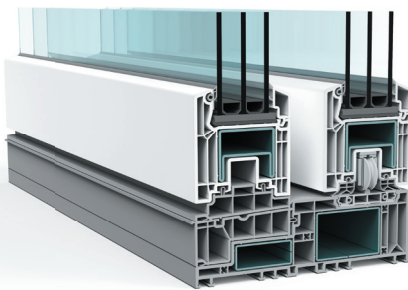

Pored osnovne varijante VEKAMOTION 82 dostupna je i varijanta dizajna VEKAMOTION 82 MAX, koja svojim posebno uskim fiksnim krilom značajno uvećava vidnu staklenu površinu i na taj način ispunjava zahteve moderne arhitekture za maksimalno otvorenim prostorom. Ovo takođe ima pozitivan uticaj na energetski balans: zahvaljujući velikim staklenim površinama mogu se npr. postići veći dobiti solarne energije.

Pregled dostupnih modela

VEKAMOTION 82

VEKAMOTION 82 već i u osnovnoj verziji omogućava velike staklene površine sa visinom krila od samo 86 mm

VEKAMOTION 82^{MAX}

Dizajnerska varijanta VEKAMOTION 82^{MAX} dodatno povećava staklenu površinu svojim posebno uskim fiksnim krilom