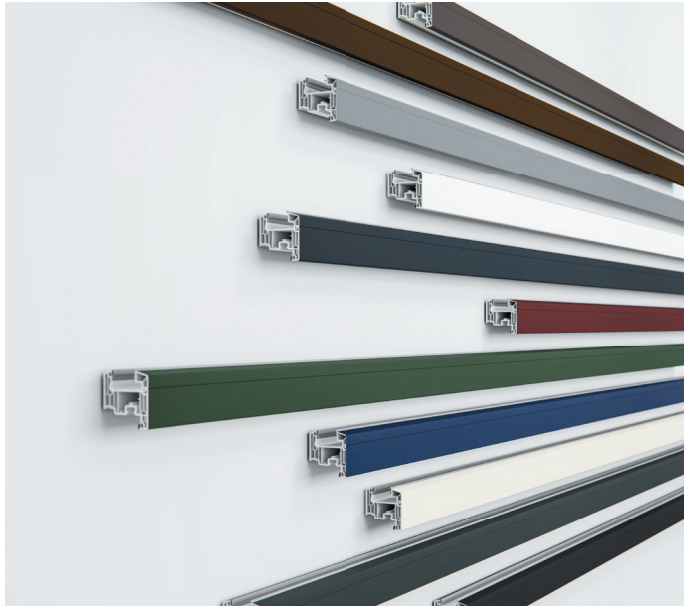

VEKA ukrasne folije

Teksture drveta ili aluminijuma, intenzivne boje: VEKA program ukrasnih folija Vam nudi 59 atraktivnih dekora.

VEKA SPECTRAL

Inovativna tehnologija oplemenjivanja površine profila kompanije VEKA: široka paleta modernih boja, ekskluzivni dizajn, ultra mat boje i jedinstven baršunasti osećaj na dodir.

Aluminijumske obloge

Veoma jednostavno možete kombinovati izgled plemenitog metala sa gotovo neiscrpnom paletom RAL boja.

Sa VEKAMOTION 82 sistemom možete doživeti VEKA SPECTRAL fascinantnu estetiku i neodoljivu površinu na dodir, na primer u nijansi VEKA SPECTRAL umbra ultra mat